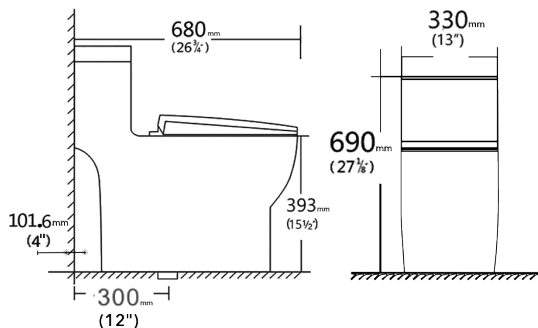

ARNO

Toilette monopièce One-piece toilet

SPÉCIFICATIONS | SPECIFICATIONS

UTILISATION D'EAU WATER USE	4/6 Lpf, 1.1/1.6 Gpf système de vidange double 4/6 Lpf, 1.1/1.6 Gpf, dual flush
SYSTÈME D'ÉVACUATION FLUSH SYSTEM	Double chasse à action siphonique Siphonic Dual Flush
BOUTON DE LA CHASSE FLUSH BUTTON	Bouton au fini chrome poli placé sur le dessus Polished chrome knob push on top
CAPACITÉ D'ÉVACUATION FLUSH CAPACITY	Map score: 1000 g
TYPE DE SIPHON TRAPWAY TYPE	Drain 2" entièrement vitrifié 2" Fully glazed trapway
DRAIN D'ÉVACUATION ROUGH-IN	S-trap 300mm/12"
MATÉRIEL MATERIAL	Porcelaine Porcelain
COULEUR DISPONIBLE AVAILABLE COLOR	Blanc White
TYPE DE CUVE BOWL TYPE	Allongée Elongated
SIÈGE SEAT	Siège avec fermeture lente et détachable Soft close seat, quick release
DIMENSIONS DE LA BOÎTE BOX DIMENSIONS	28 3/4" x 15 15/16" x 27 3/16"
POIDS NET NET WEIGHT	88.2 lbs — 40 kg
POIDS BRUT GROSS WEIGHT	93.2 lbs — 42 kg
ACCESSOIRES INCLUS INCLUDED ACCESSORIES	Beigne de cire et 2 Boulons de toilette 5/16" Wax donut and 2 Toilet bolts 5/16"
CERTIFICATIONS	  