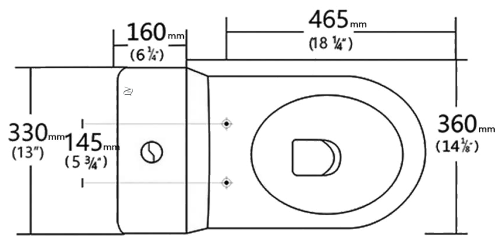

ARNO

Toilette monopièce One-piece toilet

SPÉCIFICATIONS | SPECIFICATIONS

UTILISATION D'EAU WATER USE	4/6 Lpf, 1.1/1.6 Gpf système de vidange double 4/6 Lpf, 1.1/1.6 Gpf, dual flush
SYSTÈME D'ÉVACUATION FLUSH SYSTEM	Double chasse à action siphonique Siphonic Dual Flush
BOUTON DE LA CHASSE FLUSH BUTTON	Bouton au fini chrome poli placé sur le dessus Polished chrome knob push on top
CAPACITÉ D'ÉVACUATION FLUSH CAPACITY	Map score: 1000 g
TYPE DE SIPHON TRAPWAY TYPE	Drain 2" entièrement vitrifié 2" Fully glazed trapway
DRAIN D'ÉVACUATION ROUGH-IN	S-trap 300mm/12"
MATÉRIEL MATERIAL	Porcelaine Porcelain
COULEUR DISPONIBLE AVAILABLE COLOR	Blanc White
TYPE DE CUVE BOWL TYPE	Allongée Elongated
SIÈGE SEAT	Siège avec fermeture lente et détachable Soft close seat, quick release
DIMENSIONS DE LA BOÎTE BOX DIMENSIONS	28 3/4" x 15 15/16" x 27 3/16"
POIDS NET NET WEIGHT	88.2 lbs — 40 kg
POIDS BRUT GROSS WEIGHT	93.2 lbs — 42 kg
ACCESSOIRES INCLUS INCLUDED ACCESSORIES	Beigne de cire et 2 Boulons de toilette 5/16" Wax donut and 2 Toilet bolts 5/16"
CERTIFICATIONS	  