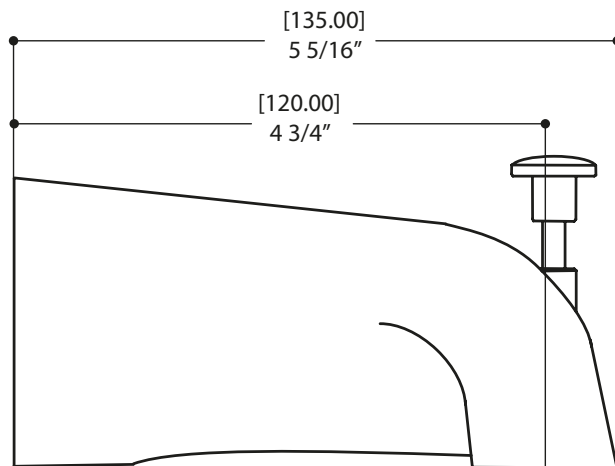

### SPÉCIFICATIONS | SPECIFICATIONS

<b>CARACTÉRISTIQUES</b>	bec rond de 5 5/16" Connection 1/2 sans filet (slip-fit)
<b>CHARACTERISTICS</b>	5 5/16" round spout Pull-button diverter 1/2" slip-fit inlet
<b>FINITION FINISH</b>	Chrome poli et Noir mat Polished chrome & Matte black
<b>CERTIFICATION</b>	 C <sup>®</sup>