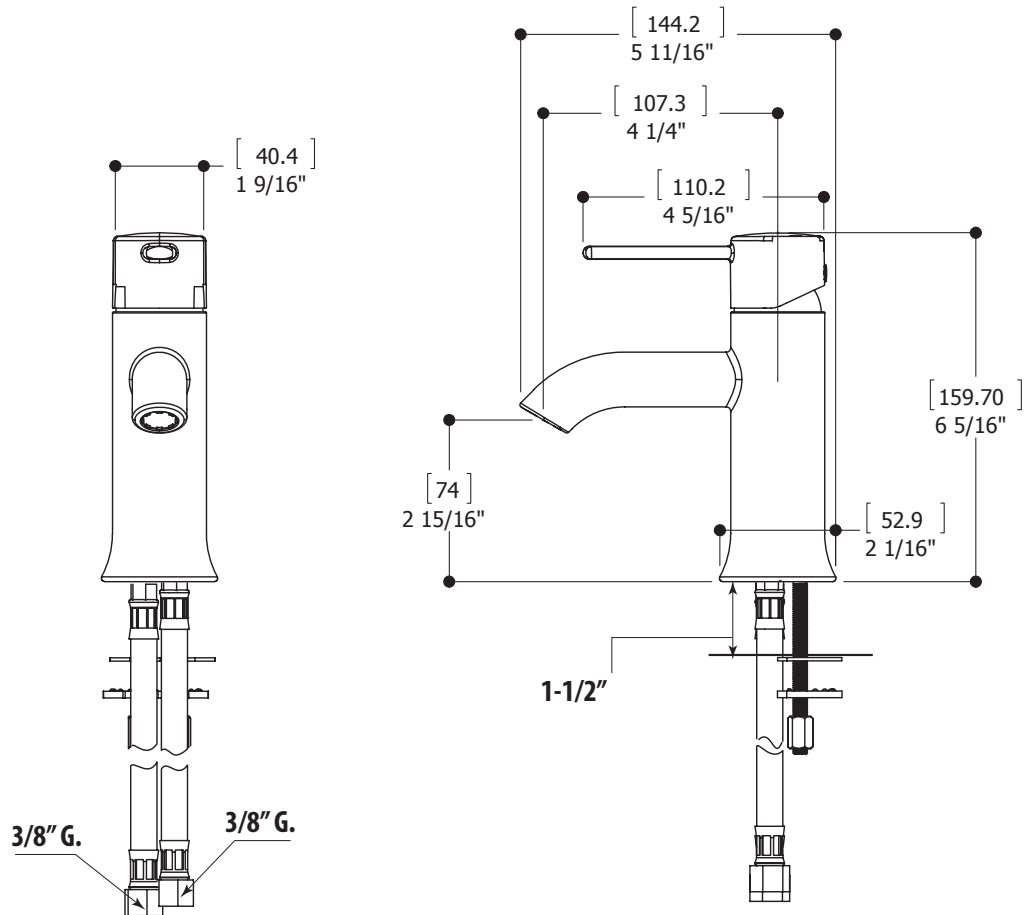

EVA90660

Robinet de lavabo Lavatory faucet

GARANTIE LIMITÉE DE LIV Fixtures

Le produit est garanti contre les défauts de matériaux et de fabrications. Cette garantie sera en vigueur seulement si le robinet de salle de bain a été utilisé conformément à son usage prévu. Le produit doit être utilisé dans un environnement résidentiel normal. La garantie limitée n'est pas transférable à un tiers. La garantie limitée peut comporter d'autres conditions et exclusions qui ne sont pas mentionnées. Il est donc recommandé de consulter la documentation officielle de garantie fournie par LIV.

LIV Fixtures LIMITED WARRANTY

The product is guaranteed against defects materials and manufacturing. This warranty will only be in effect if the bathroom faucet has been used for its intended purpose. The product should be used in a normal residential environment. The limited warranty is not transferable to any third party. The limited warranty may contain other conditions and exclusions which are not stated. It is therefore recommended to consult the official warranty documentation provided by LIV.

livfixtures.ca