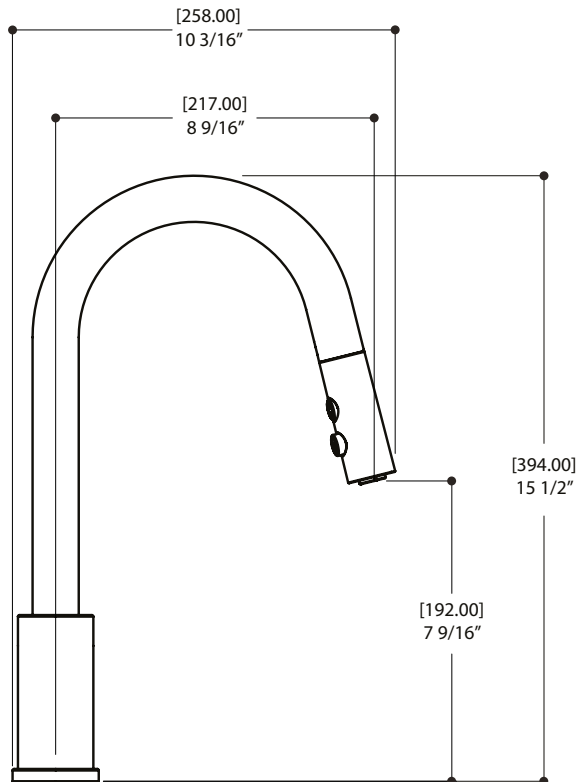

LINO

Robinet de cuisine Kitchen faucet

GARANTIE LIMITÉE DE LIV Fixtures

Le produit est garanti contre les défauts de matériaux et de fabrications. Cette garantie sera en vigueur seulement si le robinet de cuisine a été utilisé conformément à son usage prévu. Le produit doit être utilisé dans un environnement résidentiel normal. La garantie limitée n'est pas transférable à un tiers. La garantie limitée peut comporter d'autres conditions et exclusions qui ne sont pas mentionnées. Il est donc recommandé de consulter la documentation officielle de garantie fournie par LIV.

LIV Fixtures LIMITED WARRANTY

The product is guaranteed against defects materials and manufacturing. This warranty will only be in effect if the kitchen faucet has been used for its intended purpose. The product should be used in a normal residential environment. The limited warranty is not transferable to any third party. The limited warranty may contain other conditions and exclusions which are not stated. It is therefore recommended to consult the official warranty documentation provided by LIV.

livfixtures.ca