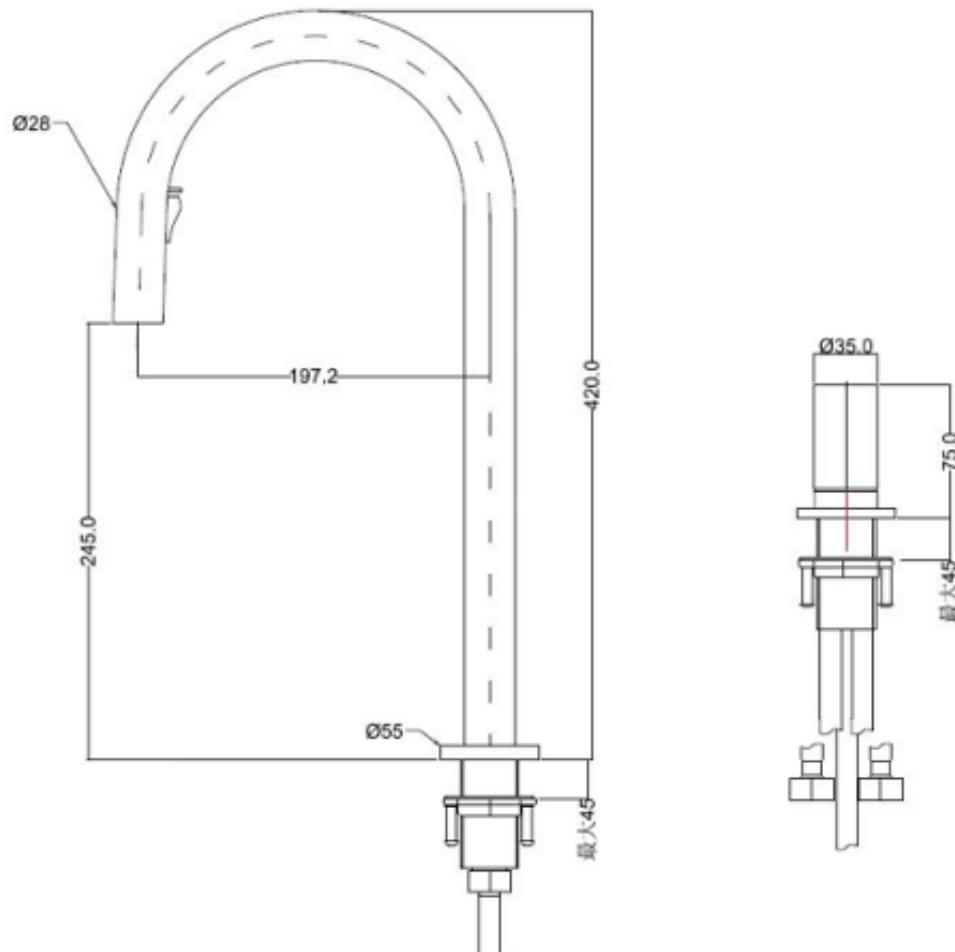

LINO - 1325

Robinet de cuisine monocommande
Single controll pull-down Kitchen faucet

GARANTIE LIMITÉE DE LIV Fixtures

Le produit est garanti contre les défauts de matériaux et de fabrications. Cette garantie sera en vigueur seulement si le robinet de cuisine a été utilisé conformément à son usage prévu. Le produit doit être utilisé dans un environnement résidentiel normal. La garantie limitée n'est pas transférable à un tiers. La garantie limitée peut comporter d'autres conditions et exclusions qui ne sont pas mentionnées. Il est donc recommandé de consulter la documentation officielle de garantie fournie par LIV.

LIV Fixtures LIMITED WARRANTY

The product is guaranteed against defects materials and manufacturing. This warranty will only be in effect if the kitchen faucet has been used for its intended purpose. The product should be used in a normal residential environment. The limited warranty is not transferable to any third party. The limited warranty may contain other conditions and exclusions which are not stated. It is therefore recommended to consult the official warranty documentation provided by LIV.

livfixtures.ca