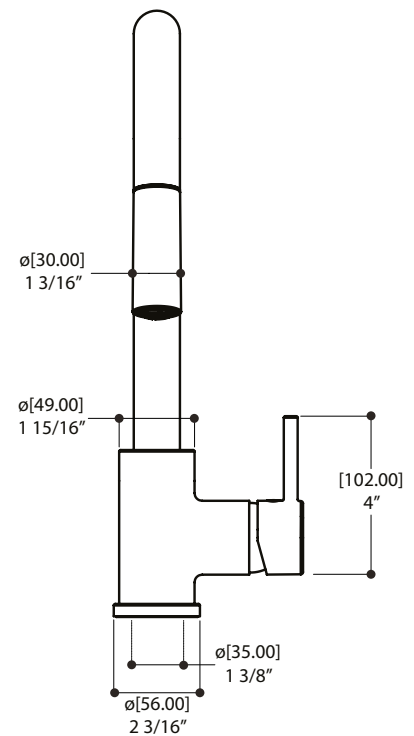

LINO

Robinet de cuisine Kitchen faucet

GARANTIE LIMITÉE DE LIV Fixtures

Le produit est garanti contre les défauts de matériaux et de fabrications. Cette garantie sera en vigueur seulement si le robinet de cuisine a été utilisé conformément à son usage prévu. Le produit doit être utilisé dans un environnement résidentiel normal. La garantie limitée n'est pas transférable à un tiers. La garantie limitée peut comporter d'autres conditions et exclusions qui ne sont pas mentionnées. Il est donc recommandé de consulter la documentation officielle de garantie fournie par LIV.

LIV Fixtures LIMITED WARRANTY

The product is guaranteed against defects materials and manufacturing. This warranty will only be in effect if the kitchen faucet has been used for its intended purpose. The product should be used in a normal residential environment. The limited warranty is not transferable to any third party. The limited warranty may contain other conditions and exclusions which are not stated. It is therefore recommended to consult the official warranty documentation provided by LIV.

livfixtures.ca