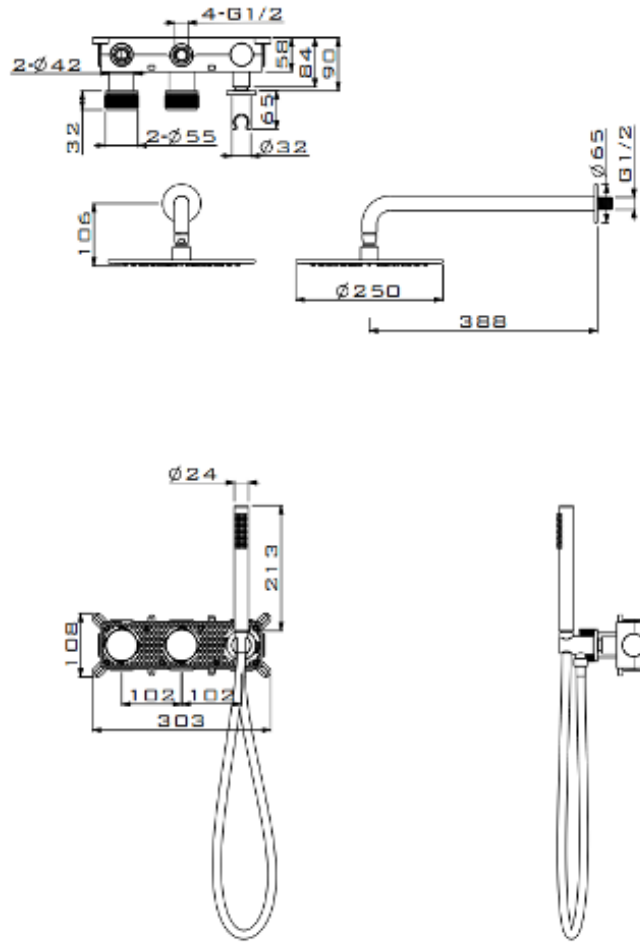

LIV 60425

Rail de douche complet Shower rail set

GARANTIE LIMITÉE DE LIV Fixtures

Le produit est garanti contre les défauts de matériaux et de fabrications. Cette garantie sera en vigueur seulement si le robinet de cuisine a été utilisé conformément à son usage prévu. Le produit doit être utilisé dans un environnement résidentiel normal. La garantie limitée n'est pas transférable à un tiers. La garantie limitée peut comporter d'autres conditions et exclusions qui ne sont pas mentionnées. Il est donc recommandé de consulter la documentation officielle de garantie fournie par LIV.

LIV Fixtures LIMITED WARRANTY

The product is guaranteed against defects materials and manufacturing. This warranty will only be in effect if the kitchen faucet has been used for its intended purpose. The product should be used in a normal residential environment. The limited warranty is not transferable to any third party. The limited warranty may contain other conditions and exclusions which are not stated. It is therefore recommended to consult the official warranty documentation provided by LIV.

livfixtures.ca