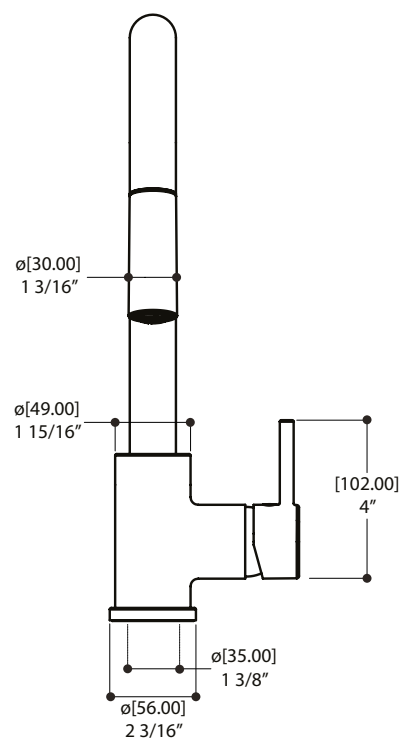

LINO

Robinet de cuisine Kitchen faucet

GARANTIE LIMITÉE DE LIV Fixtures

Le produit est garanti contre les défauts de matériaux et de fabrications. Cette garantie sera en vigueur seulement si le robinet de cuisine a été utilisé conformément à son usage prévu. Le produit doit être utilisé dans un environnement résidentiel normal. La garantie limitée n'est pas transférable à un tiers. La garantie limitée peut comporter d'autres conditions et exclusions qui ne sont pas mentionnées. Il est donc recommandé de consulter la documentation officielle de garantie fournie par LIV.

LIV Fixtures LIMITED WARRANTY

The product is guaranteed against defects materials and manufacturing. This warranty will only be in effect if the kitchen faucet has been used for its intended purpose. The product should be used in a normal residential environment. The limited warranty is not transferable to any third party. The limited warranty may contain other conditions and exclusions which are not stated. It is therefore recommended to consult the official warranty documentation provided by LIV.

livfixtures.ca