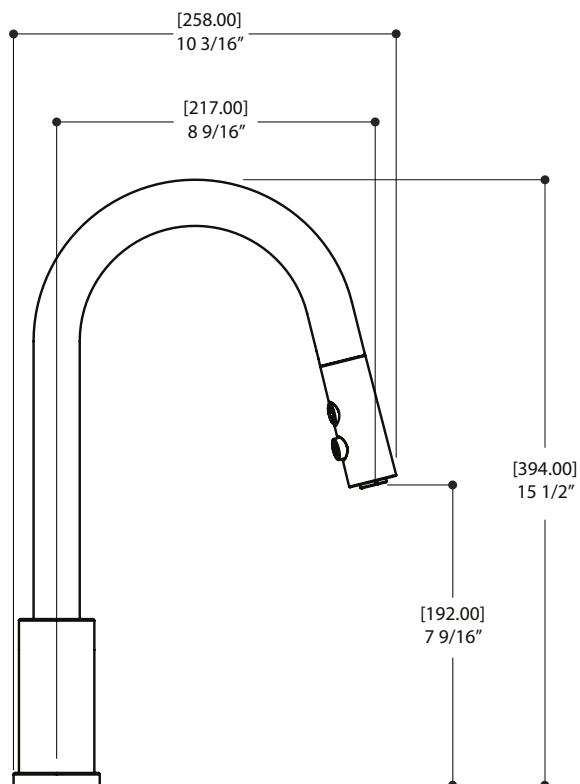

LINO

Robinet de cuisine Kitchen faucet

GARANTIE LIMITÉE DE LIV Fixtures

Le produit est garanti contre les défauts de matériaux et de fabrications. Cette garantie sera en vigueur seulement si le robinet de cuisine a été utilisé conformément à son usage prévu. Le produit doit être utilisé dans un environnement résidentiel normal. La garantie limitée n'est pas transférable à un tiers. La garantie limitée peut comporter d'autres conditions et exclusions qui ne sont pas mentionnées. Il est donc recommandé de consulter la documentation officielle de garantie fournie par LIV.

LIV Fixtures LIMITED WARRANTY

The product is guaranteed against defects materials and manufacturing. This warranty will only be in effect if the kitchen faucet has been used for its intended purpose. The product should be used in a normal residential environment. The limited warranty is not transferable to any third party. The limited warranty may contain other conditions and exclusions which are not stated. It is therefore recommended to consult the official warranty documentation provided by LIV.

livfixtures.ca