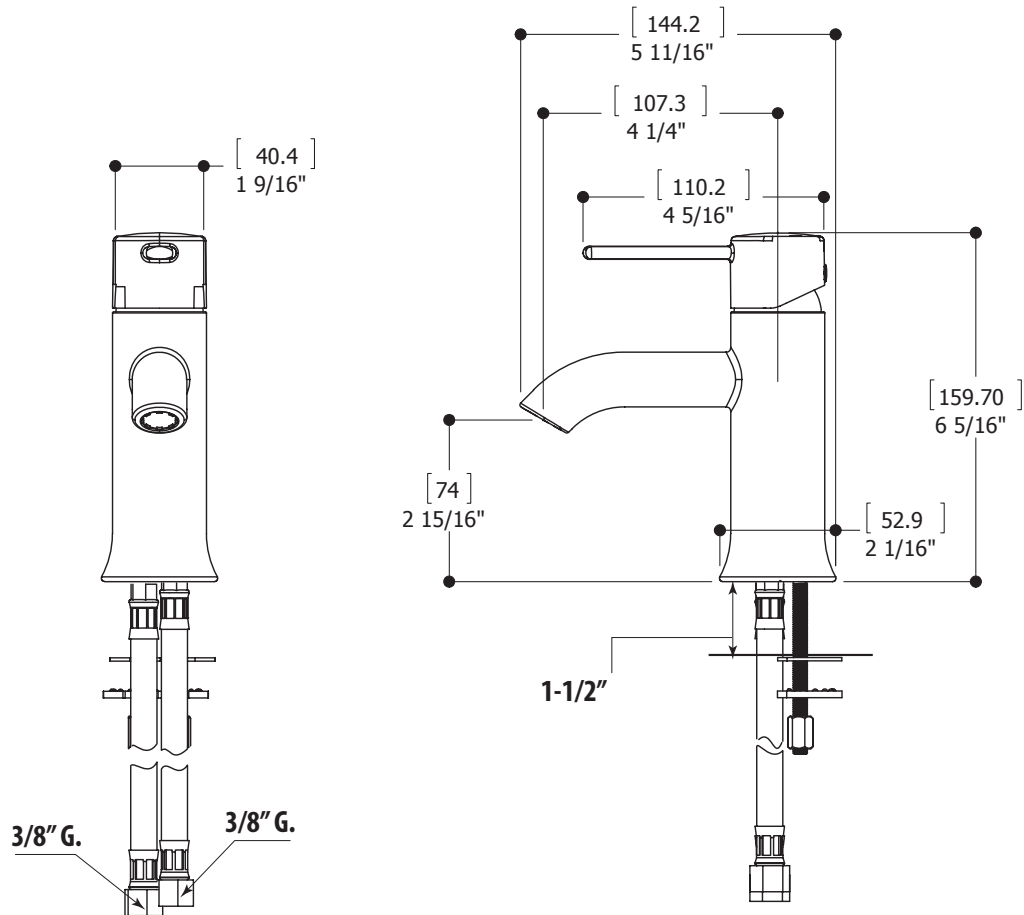

EVA90660

Robinet de lavabo
Lavatory faucet

SPÉCIFICATIONS | SPECIFICATIONS

CARACTÉRISTIQUES	Mitigeur monocommande Cartouche en céramique Laiton massif Drain pop-up à pression avec trop plein inclus Connections 3/8" boyaux SOFTPEX de Neoperl® Débit réduit économisant l'eau : 1.5 gpm (5.7 L/min)
CHARACTERISTICS	Single-control lever Ceramic cartridge Solid brass Press pop-up drain with overflow included 3/8" SOFTPEX hoses by Neoperl Reduced water-efficient flow: 1.5 gpm (5.7 L/min)
FINITION FINISH	Chrome poli et Noir mat Polished chrome & Matte black
PROJECTION TOTALE DU BEC TOTAL SPOUT PROJECTION	5 11/16"
PROJECTION CC DU BEC CC SPOUT PROJECTION	4 1/4"
HAUTEUR TOTALE TOTAL HEIGHT	6 5/16"
DÉBIT FLOW RATE	1.5 gpm (5.7 L/min)
PERÇAGE MOUNTING HOLE	1 3/8"
ÉPAISSEUR COMPTOIR COUNTER DEPTH	1 1/2" max
CERTIFICATION	   

LIV

-FIXTURES-

EVA90660

Robinet de lavabo Lavatory faucet

GARANTIE LIMITÉE DE LIV Fixtures

Le produit est garanti contre les défauts de matériaux et de fabrications. Cette garantie sera en vigueur seulement si le robinet de salle de bain a été utilisé conformément à son usage prévu. Le produit doit être utilisé dans un environnement résidentiel normal. La garantie limitée n'est pas transférable à un tiers. La garantie limitée peut comporter d'autres conditions et exclusions qui ne sont pas mentionnées. Il est donc recommandé de consulter la documentation officielle de garantie fournie par LIV.