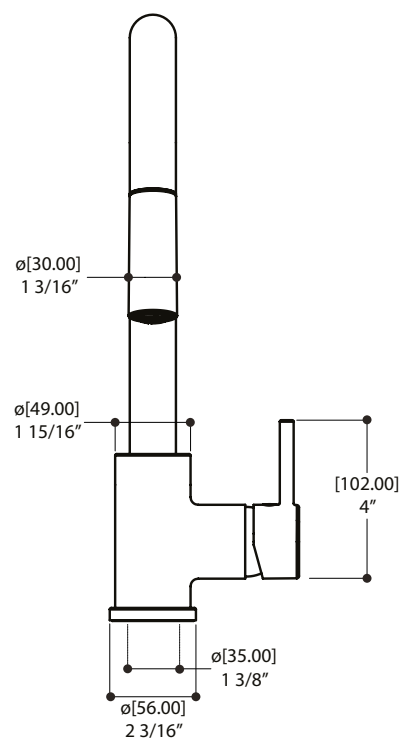

LINO-PC

Robinet de cuisine Kitchen faucet

GARANTIE LIMITÉE DE LIV Fixtures

Le produit est garanti contre les défauts de matériaux et de fabrications. Cette garantie sera en vigueur seulement si le robinet de cuisine a été utilisé conformément à son usage prévu. Le produit doit être utilisé dans un environnement résidentiel normal. La garantie limitée n'est pas transférable à un tiers. La garantie limitée peut comporter d'autres conditions et exclusions qui ne sont pas mentionnées. Il est donc recommandé de consulter la documentation officielle de garantie fournie par LIV.

LIV Fixtures LIMITED WARRANTY

The product is guaranteed against defects materials and manufacturing. This warranty will only be in effect if the kitchen faucet has been used for its intended purpose. The product should be used in a normal residential environment. The limited warranty is not transferable to any third party. The limited warranty may contain other conditions and exclusions which are not stated. It is therefore recommended to consult the official warranty documentation provided by LIV.

Oneworldsupply.ca