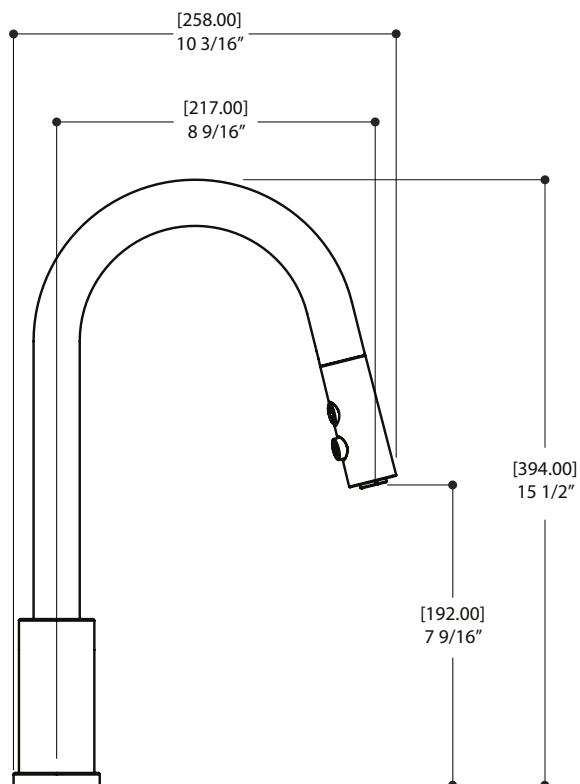

LINO-PC

Robinet de cuisine Kitchen faucet

GARANTIE LIMITÉE DE LIV Fixtures

Le produit est garanti contre les défauts de matériaux et de fabrications. Cette garantie sera en vigueur seulement si le robinet de cuisine a été utilisé conformément à son usage prévu. Le produit doit être utilisé dans un environnement résidentiel normal. La garantie limitée n'est pas transférable à un tiers. La garantie limitée peut comporter d'autres conditions et exclusions qui ne sont pas mentionnées. Il est donc recommandé de consulter la documentation officielle de garantie fournie par LIV.

LIV Fixtures LIMITED WARRANTY

The product is guaranteed against defects materials and manufacturing. This warranty will only be in effect if the kitchen faucet has been used for its intended purpose. The product should be used in a normal residential environment. The limited warranty is not transferable to any third party. The limited warranty may contain other conditions and exclusions which are not stated. It is therefore recommended to consult the official warranty documentation provided by LIV.

Oneworldsupply.ca