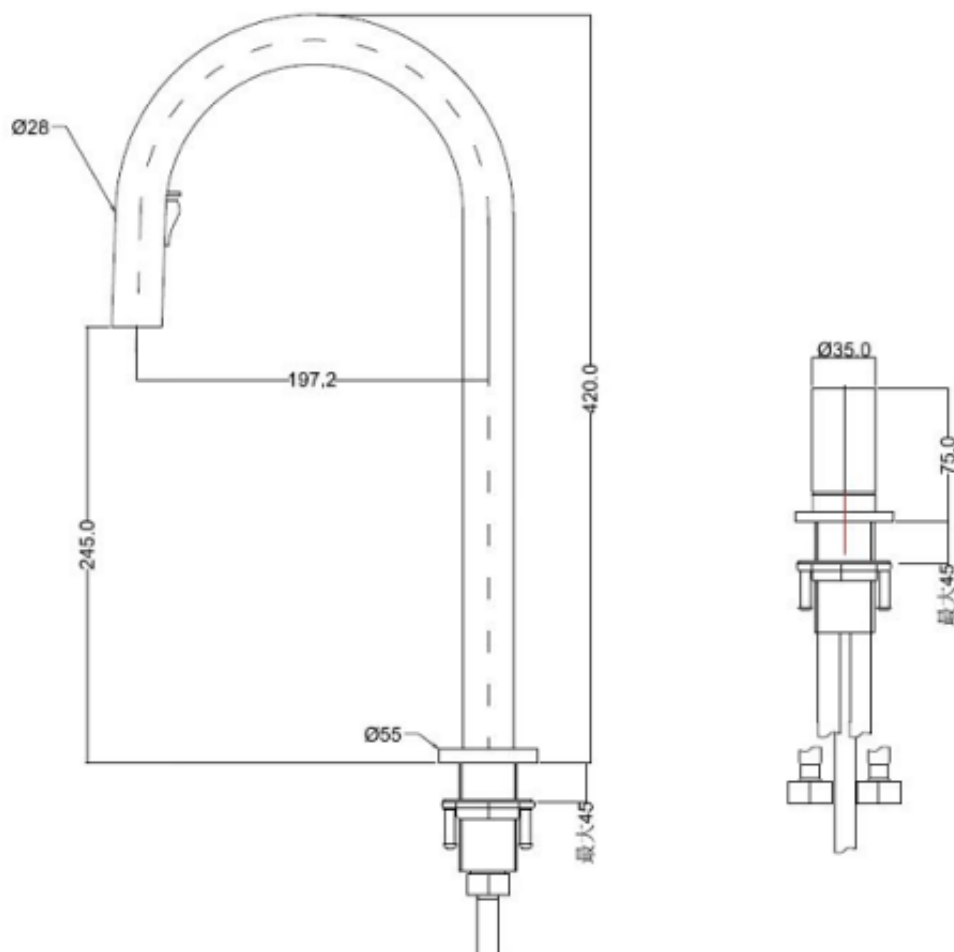

LINO - 1325

Robinet de cuisine monocommande
Single controll pull-down Kitchen faucet

GARANTIE LIMITÉE DE LIV Fixtures

Le produit est garanti contre les défauts de matériaux et de fabrications. Cette garantie sera en vigueur seulement si le robinet de cuisine a été utilisé conformément à son usage prévu. Le produit doit être utilisé dans un environnement résidentiel normal. La garantie limitée n'est pas transférable à un tiers. La garantie limitée peut comporter d'autres conditions et exclusions qui ne sont pas mentionnées. Il est donc recommandé de consulter la documentation officielle de garantie fournie par LIV.

LIV Fixtures LIMITED WARRANTY

The product is guaranteed against defects materials and manufacturing. This warranty will only be in effect if the kitchen faucet has been used for its intended purpose. The product should be used in a normal residential environment. The limited warranty is not transferable to any third party. The limited warranty may contain other conditions and exclusions which are not stated. It is therefore recommended to consult the official warranty documentation provided by LIV.

Oneworldsupply.ca