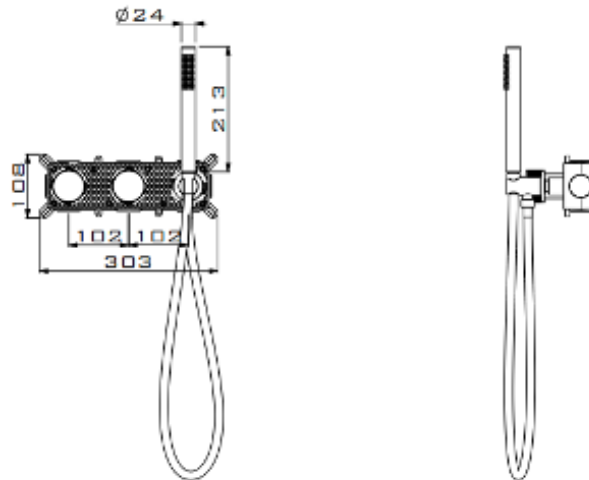

LIV 60425 - PC

Rail de douche complet
Shower rail set

SPÉCIFICATIONS | SPECIFICATIONS

Rail rond en acier inoxydable
Round rail stainless steel 31.7"

Position de l'ancrage supérieur adaptable
Top pivot position adaptable 29.5"

Boyaux double flexible et anti-torsion
Double interlock flexible hose and anti-twist 59"

Débit d'eau
Water flow 1.75 gpm (6.62 L/min)

5 Fonctions : Pause / Massage / Saturation / Saturation intense / Brume
5 functions : Pause / Massage / Saturating / Intense Saturating / Misty

Finition : Nickel brossé / Brushed nickel

CERTIFICATION

LIV

-FIXTURES-

LIV 60425 - PC

Rail de douche complet Shower rail set

GARANTIE LIMITÉE DE LIV Fixtures

Le produit est garanti contre les défauts de matériaux et de fabrications. Cette garantie sera en vigueur seulement si le robinet de cuisine a été utilisé conformément à son usage prévu. Le produit doit être utilisé dans un environnement résidentiel normal. La garantie limitée n'est pas transférable à un tiers. La garantie limitée peut comporter d'autres conditions et exclusions qui ne sont pas mentionnées. Il est donc recommandé de consulter la documentation officielle de garantie fournie par LIV.