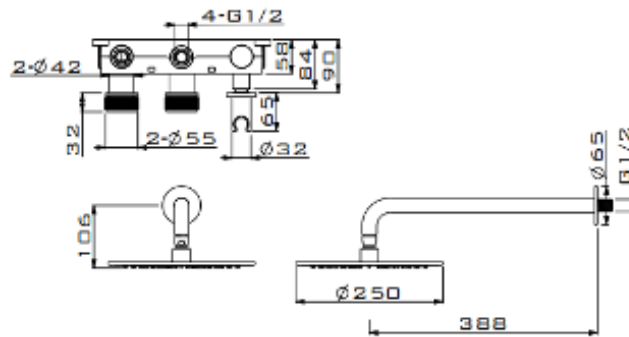

LIV 60425 - PC

Rail de douche complet Shower rail set

GARANTIE LIMITÉE DE LIV Fixtures

Le produit est garanti contre les défauts de matériaux et de fabrications. Cette garantie sera en vigueur seulement si le robinet de cuisine a été utilisé conformément à son usage prévu. Le produit doit être utilisé dans un environnement résidentiel normal. La garantie limitée n'est pas transférable à un tiers. La garantie limitée peut comporter d'autres conditions et exclusions qui ne sont pas mentionnées. Il est donc recommandé de consulter la documentation officielle de garantie fournie par LIV.

LIV Fixtures LIMITED WARRANTY

The product is guaranteed against defects materials and manufacturing. This warranty will only be in effect if the kitchen faucet has been used for its intended purpose. The product should be used in a normal residential environment. The limited warranty is not transferable to any third party. The limited warranty may contain other conditions and exclusions which are not stated. It is therefore recommended to consult the official warranty documentation provided by LIV.

Oneworldsupply.ca